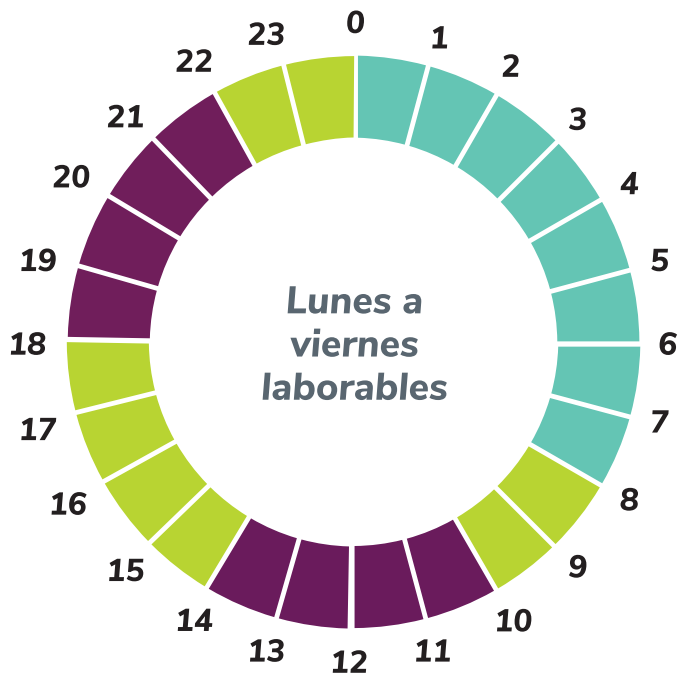

ENERGÍA ■ P1 ■ P2 ■ P3