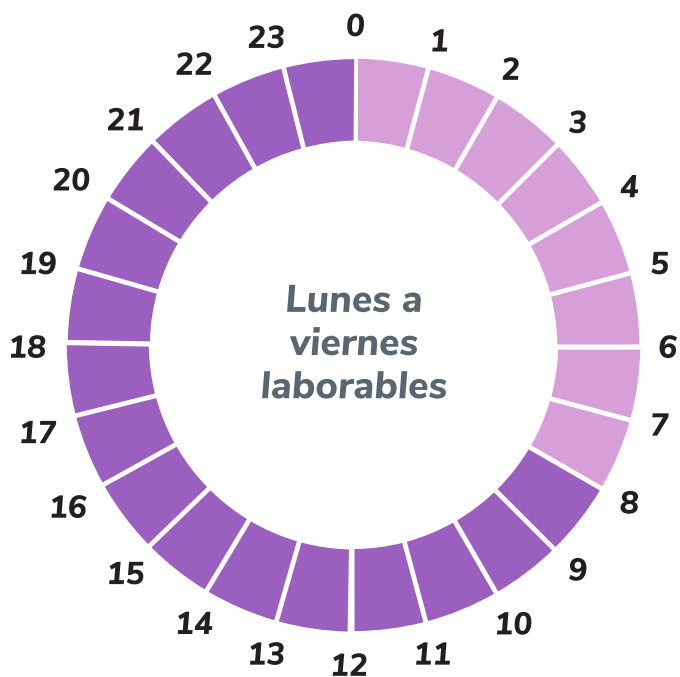

POTENCIA ■ P1 ■ P2

900 373 417
uenergia.es

energia